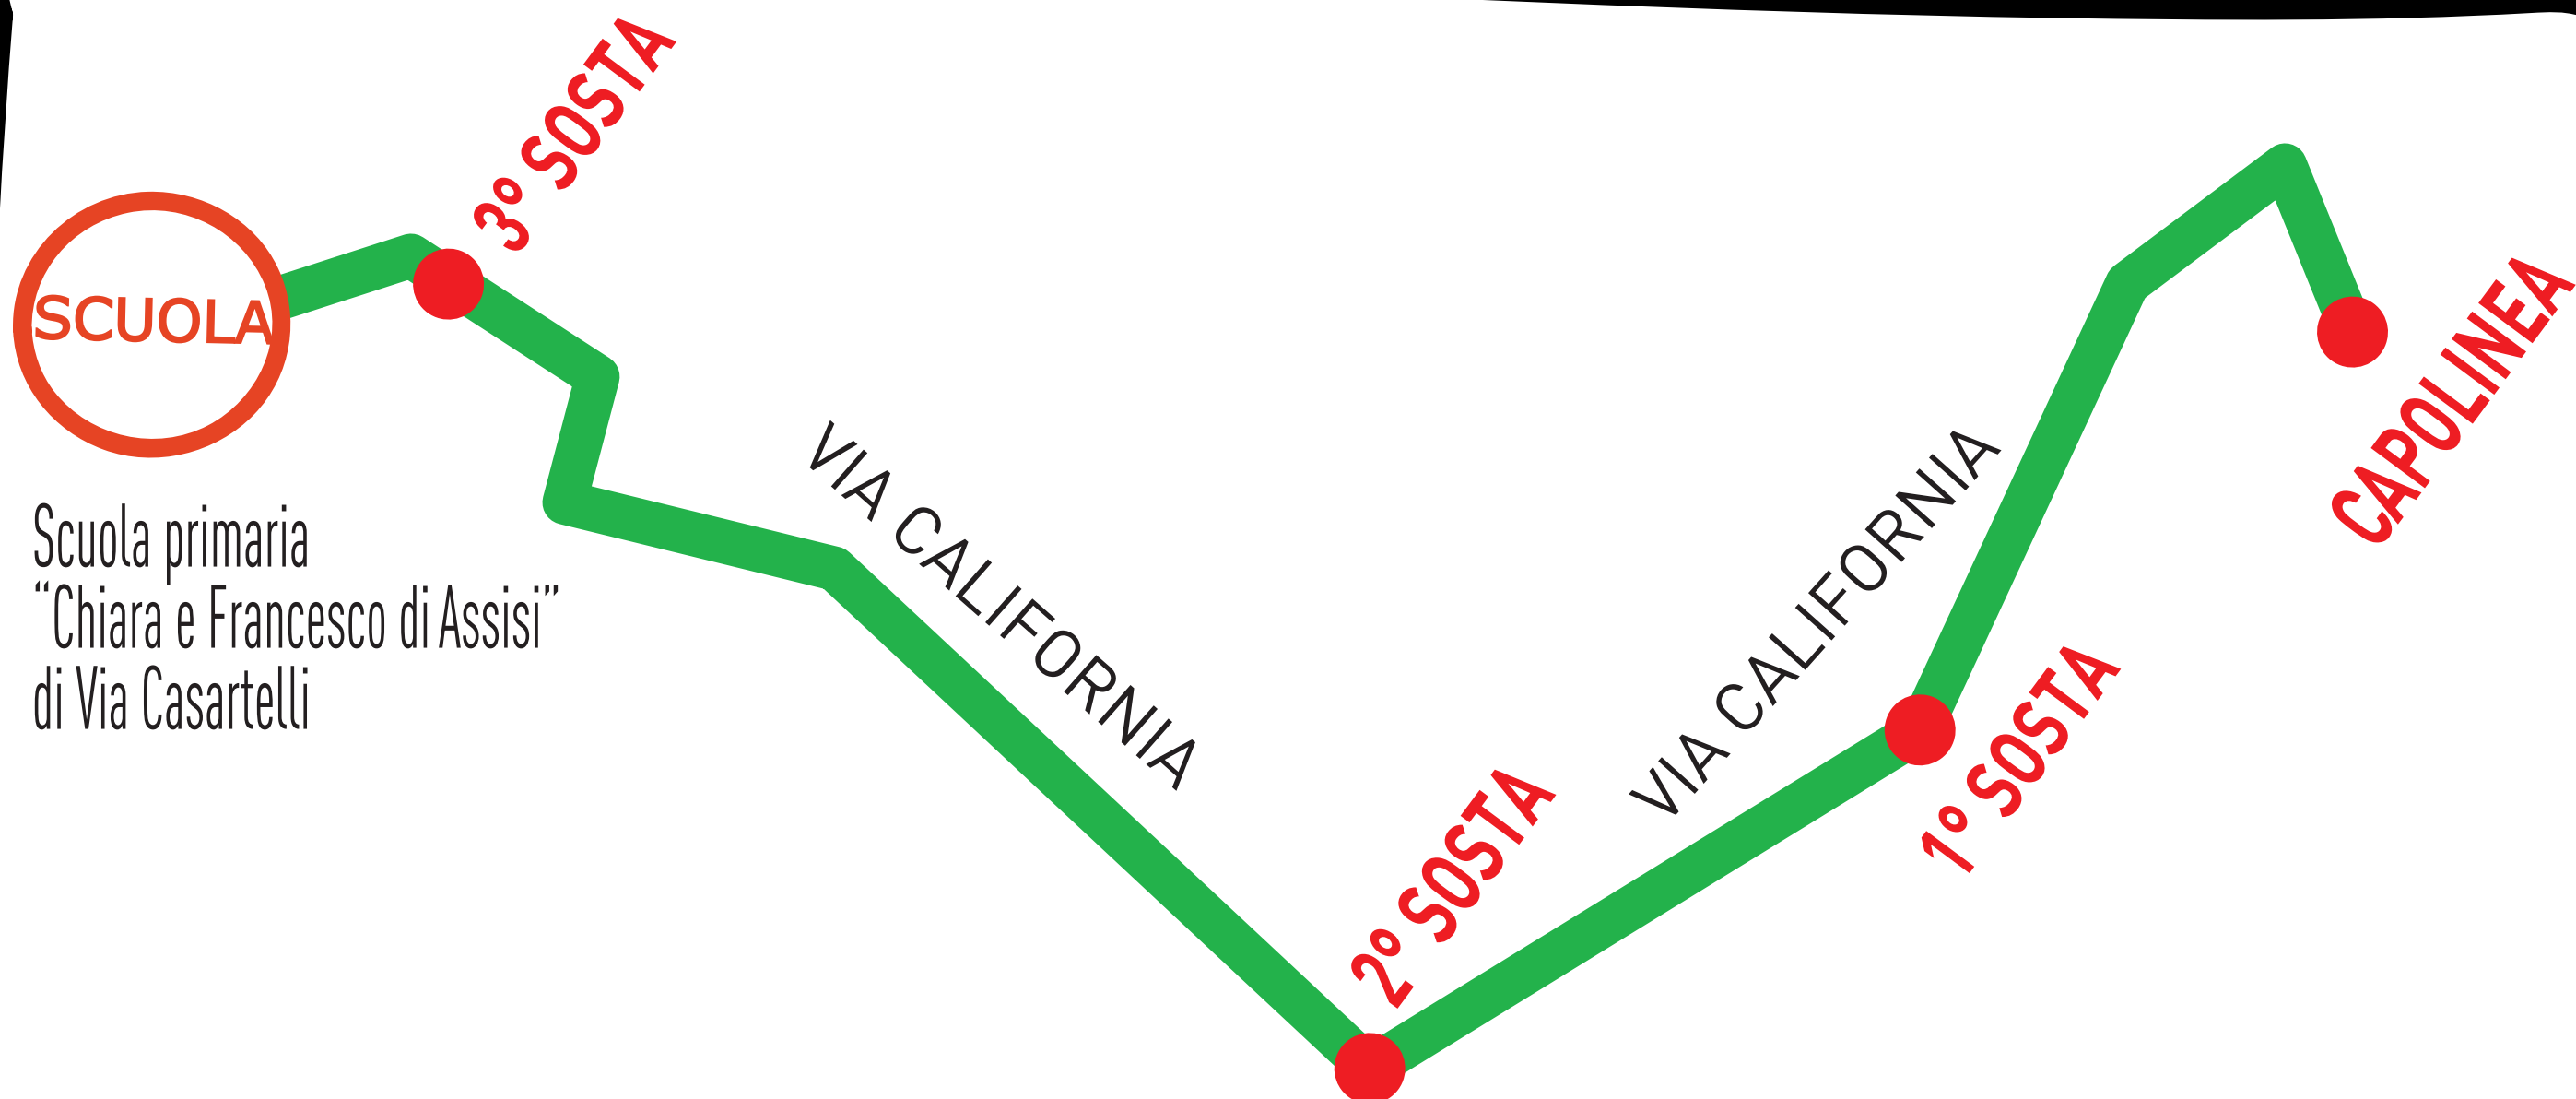

PERCORSO VERDE

CAPOLINEA :	ore 8.10	intersezione Via Milano/Via Caserta - civico 44
1° SOSTA :	ore 8.12	angolo Via Caserta/Via Susa
2° SOSTA :	ore 8.15	Giardini Pubblici di Via California
3° SOSTA :	ore 8.20	parcheggio fronte Scuola
	ore 8.20	arrivo a scuola